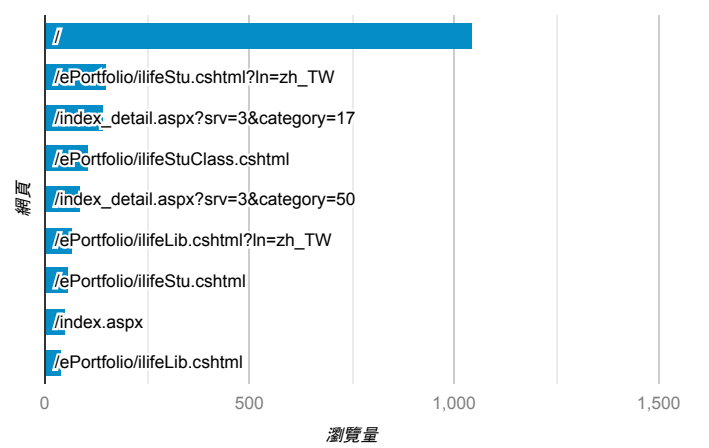

報表03_內容

2019年3月4日 - 2019年3月10日

所有使用者
100.00% 個工作階段

網頁載入平均需時 (秒)

瀏覽量 (依網頁分組)

網頁載入平均需時 (秒)和瀏覽量 (依 網頁 分組)

網頁	平均網頁載入時間 (秒)	瀏覽量
/	4.29	1,045
/index_detail.aspx?srv=3&category=10	2.98	8
/index_detail.aspx?srv=3&category=17	2.94	144
/index_detail_share.cshtml?id=3CCBC2E651C98C0F	2.85	10
/index_detail_share.cshtml?id=6C84193F45B3CD9E	1.85	1
/index_detail_share.cshtml?id=8FE7162092536609	1.84	1
/index_detail_share.aspx?id=79D2D44BC470FDCE	1.44	9
/ePortfolio/ilifeStu.cshtml?ln=zh_TW	1.28	151
/ePortfolio/ilifeStuClass.cshtml	0.96	109
/activity_105-2_game1.aspx	0.00	8

造訪和新造訪率 (依 關鍵字 分組)

關鍵字	工作階段	新工作階段百分比
(not provided)	547	86.11%

網頁載入平均需時 (秒) (依瀏覽器分組)

瀏覽器	平均網頁載入時間 (秒)
Chrome	3.25
Internet Explorer	2.18
Safari	2.13