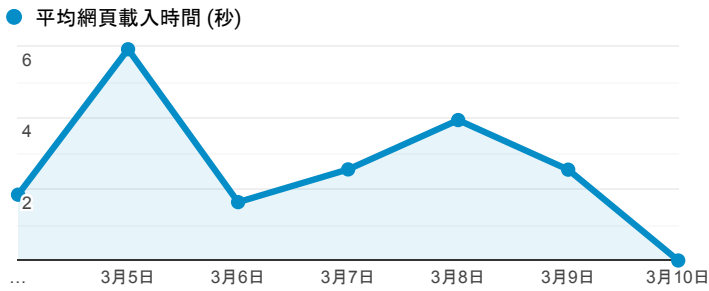

報表03_內容

2019年3月4日 - 2019年3月10日

所有使用者
100.00% 個工作階段

網頁載入平均需時 (秒)

瀏覽量 (依網頁分組)

網頁載入平均需時 (秒)和瀏覽量 (依 網頁 分組)

網頁	平均網頁載入時間 (秒)	瀏覽量
/	4.29	1,045
/index_detail.aspx?srv=3&category=10	2.98	8
/index_detail.aspx?srv=3&category=17	2.94	144
/index_detail_share.cshtml?id=3CCBC2E651C98C0F	2.85	10
/index_detail_share.cshtml?id=6C84193F45B3CD9E	1.85	1
/index_detail_share.cshtml?id=8FE7162092536609	1.84	1
/index_detail_share.aspx?id=79D2D44BC470FDCE	1.44	9
/ePortfolio/ilifeStu.cshtml?ln=zh_TW	1.28	151
/ePortfolio/ilifeStuClass.cshtml	0.96	109
/activity_105-2_game1.aspx	0.00	8

造訪和新造訪率 (依 關鍵字 分組)

關鍵字	工作階段	新工作階段百分比
(not provided)	547	86.11%

網頁載入平均需時 (秒) (依瀏覽器分組)

瀏覽器	平均網頁載入時間 (秒)
Chrome	3.25
Internet Explorer	2.18
Safari	2.13